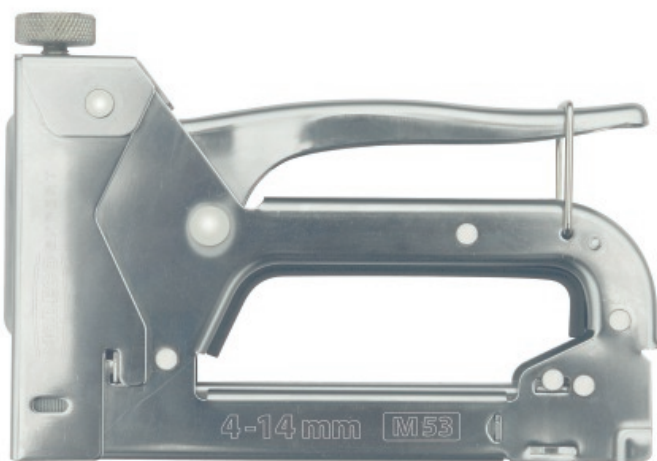

MN-45-109 Zszywacz ręczny stalowy korpus 4-14mm, Profi

Uniwersalny zszywacz M53, 4-14 mm z regulacją siły bicia oraz rękojeścią antypoślizgową

**Cechy i zalety**

- Stalowy korpus zapewnia długą żywotność narzędzia
- Płynna regulacja siły bicia umożliwia dostosowanie siły wbijania zszywek w zależności od ich długości oraz twardości materiału
- Podgląd zawartości zszywek umożliwia kontrolę ilości zszywek w magazynku bez konieczności przerywania pracy
- Szeroki zakres od 4 do 14 mm umożliwia łączenie materiałów o różnej grubości

Zastosowanie

- Do szybkiego łączenia różnych materiałów tj. drewna, tkaniny, papieru oraz folii

Użytkownicy

- Cieśle
- Dekarze
- Gipsiarze
- Instalatorzy
- Majsterkowicze

Dane techniczne

Indeks	Zszywki typ M53	Opakowanie jednostkowe	Opakowanie zbiorcze	Waga opakowania jednostkowego	Waga opakowania zbiorczego	EAN
	[mm]	[szt]	[szt]	[kg]	[kg]	
MN-45-109	4-14	10	40	6.0	23.8	5906757000544