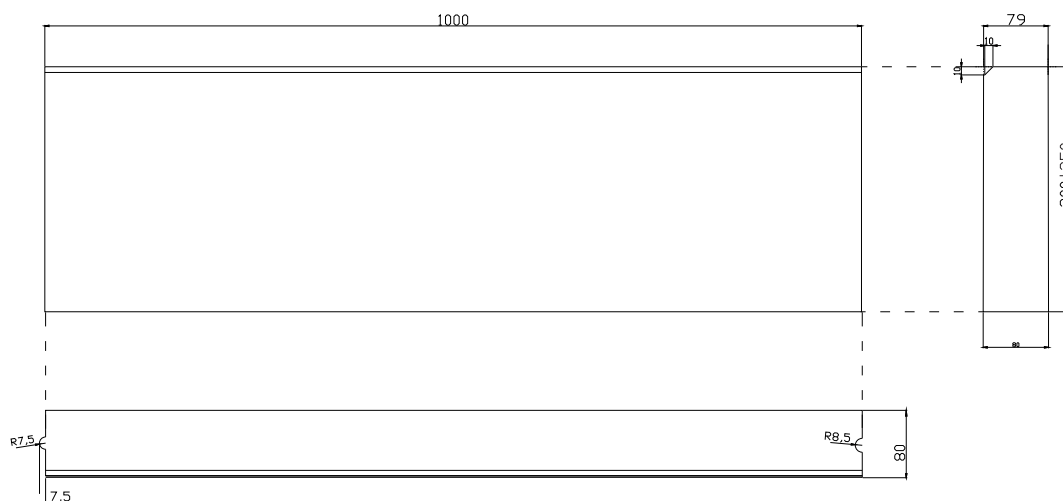

Wymiary [cm]

- 8x25x100

- 8x30x100

Typy powierzchni:

szary

grafit

KIEL, KRZE

OBRZEŻE 6 faza dwustronna

Wymiary [cm]
- 6x20x100

Typy powierzchni:

szary

grafit

czerwony

brąz ciemny TAR, SKI

TAR, KIE, SKI, KRA, FUG, RAC

Aktualna dostępność kostki w danej lokalizacji dostępna w dziale handlowym.