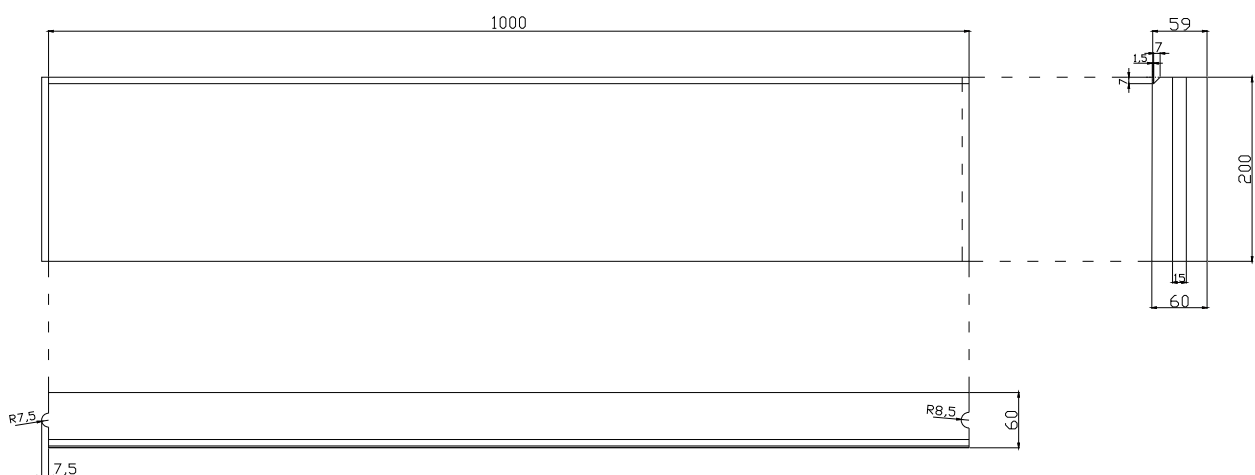

OBRZEŻE 6 faza jednostronna

Ilość na palecie [szt.]	45
Waga palety [t]	1,13

Obrzeża trawnikowe są najczęściej stosowanymi elementami rozdzielającymi nawierzchnię chodników i placów od trawników. Zabudowane na „suchym betonie” stanowią elementy oporowe, zabezpieczające przed rozsuwaniem się kostek brukowych.

Wymiary [cm]
- 6x20x100

Typy powierzchni:

szary

grafit

czerwony

brąz ciemny  KRZE

 KRZE, KIE

OBRZEŻE 8 faza dwustronna

Wysokość [cm]	25	30
Ilość na palecie [szt.]	33	30
Waga palety [t]	1,49	1,62

Obrzeża trawnikowe są najczęściej stosowanymi elementami rozdzielającymi nawierzchnię chodników i placów od trawników. Zabudowane na „suchym betonie” stanowią elementy oporowe, zabezpieczające przed rozsuwaniem się kostek brukowych.

Wymiary [cm]

- 8x25x100

- 8x30x100

Typy powierzchni:

szary

grafit

KIEL, KRZE

OBRZEŻE 6 faza dwustronna