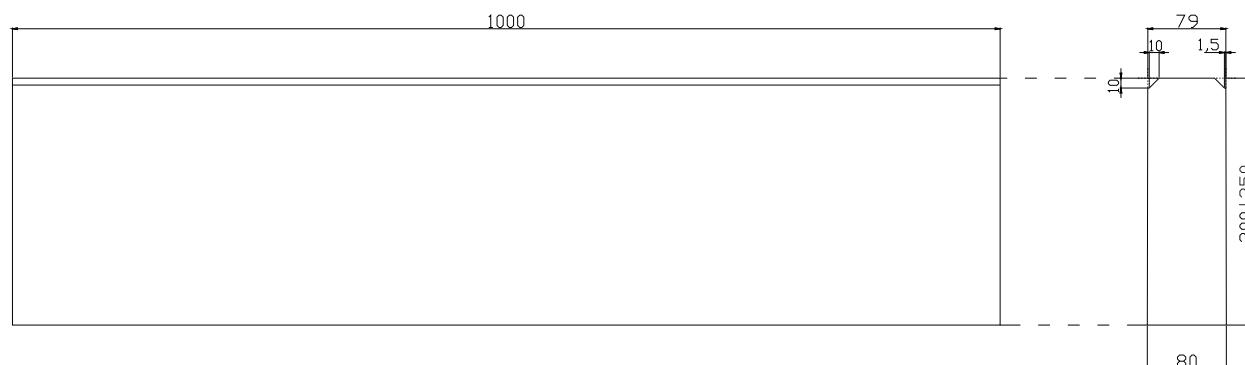

Wymiary [cm]

- 8x25x100

- 8x30x100

Typy powierzchni:

szary

grafit TAR, SKI

TAR, SKI, KRA, FUG, RAC

Aktualna dostępność kostki w danej lokalizacji dostępna w dziale handlowym.